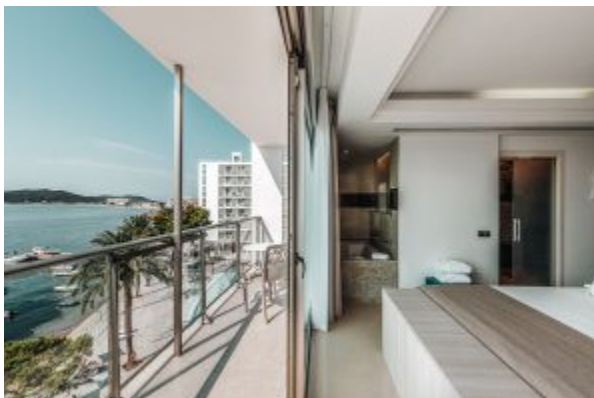

Premium Experience

- ✓ min 2E/max 2E
- ✓ ca. 31-50 m²
- ✓ Klimaanlage
- ✓ Safe
- ✓ SAT-TV
- ✓ Bad mit Regendusche
- ✓ Föhn
- ✓ Bademantel und Slippers
- ✓ Meerblick
- ✓ Whirlpool-Badewanne mit Meerblick
- ✓ Zugang zur The Upper Level Terrasse
- ✓ erste Minibar-Füllung mit Softdrinks und Snacks inkludiert