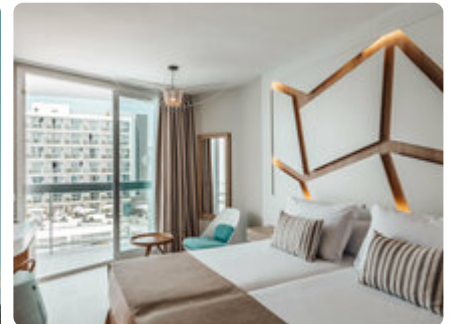

THE IBIZA TWIINS HOTEL ****S

Ibiza - Playa d'en Bossa

Unsere Meinung

Stylisches Strandhotel

Renoviertes, stylisches Strandhotel inmitten von exklusiven Beachclubs, ausgezeichneten Restaurants und zahlreichen Bars. Die zwei Hotelgebäude Joy und Life teilen sich die grosse Poollandschaft und allgemeinen Einrichtungen. Ein super Ort für all jene die das pulsierende Nachtleben und die Nähe zu Ibiza Stadt auskosten wollen.

Hoteldetails

Das renovierte Hotel befindet sich in Toplage direkt an der berühmten Playa d'en Bossa. Die 2 Hotelgebäude Joy und Life verfügen über eine sehr schöne Poolanlage und modern eingerichtete Zimmer. Ein grosser Vorteil des Hotels ist die Nähe zu Ibiza Stadt und zu den zahlreichen Restaurants, Beachclubs und Bars. Ein perfekter Ort um die Insel in vollen Zügen zu geniessen.

Haben Sie Fragen? T. +41 71 8866088 | E. info@highlifereisen.ch