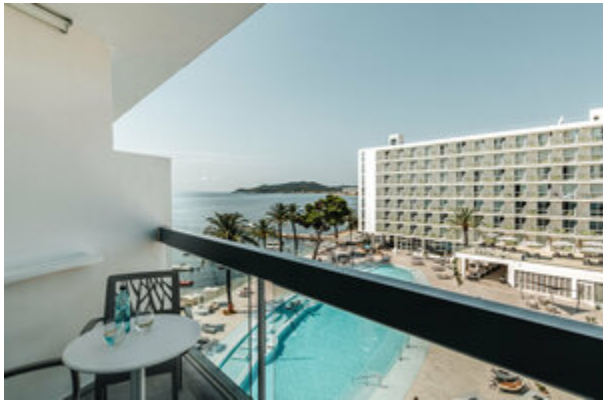

Haben Sie Fragen? T. +41 71 8866088 | E. info@highlifereisen.ch