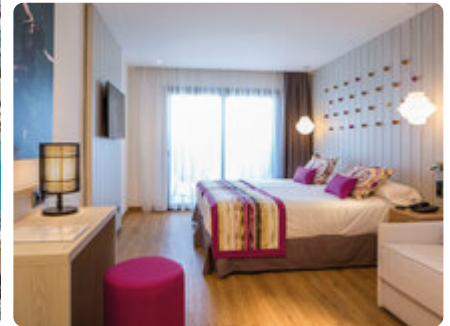

GRAND PALLADIUM WHITE ISLAND RESORT & SPA *****

Ibiza - Playa d'en Bossa

Unsere Meinung

Erstklassiges Strandresort mit umfangreichen Angebot an Restaurants und Unterhaltung

Ansprechendes Strandresort!

Top Strandlage ideal für Familien, Paare und Alleinreisende. Das Hotel bietet ein umfangreiches Angebot an Restaurants und Unterhaltung.

Haben Sie Fragen? T. +41 71 8866088 | E. info@highlifereisen.ch

Hoteldetails

Direkt am goldenen Sandstrand von Playa d'en Bossa angrenzend zum Naturpark Ses Salines empfängt das Grand Palladium White Island Resort & Spa seine Gäste. Das Ferienresort besticht durch den riesigen Lagunenpool, das vielseitige gastronomische Angebot sowie die breite Palette an Aktivitäten für die ganze Familie. Für die maximale Entspannung empfehlen wir einen Besuch im hoteleigenen Spa.

Haben Sie Fragen? T. +41 71 8866088 | E. info@highlifereisen.ch

Zimmer

Die 430 eleganten und modern gestalteten Zimmer sind auf mehrere Gebäude mit max. 3 Stockwerken verteilt.

Doppelzimmer Deluxe

- ✓ min 1E/max 3E
- ✓ ca. 23 m²
- ✓ Balkon oder Terasse
- ✓ Dusche
- ✓ Föhn
- ✓ Klimaanlage
- ✓ SAT-TV
- ✓ Minibar
- ✓ Wasserkocher
- ✓ Gartenblick
- ✓ Poolblick gegen Aufpreis