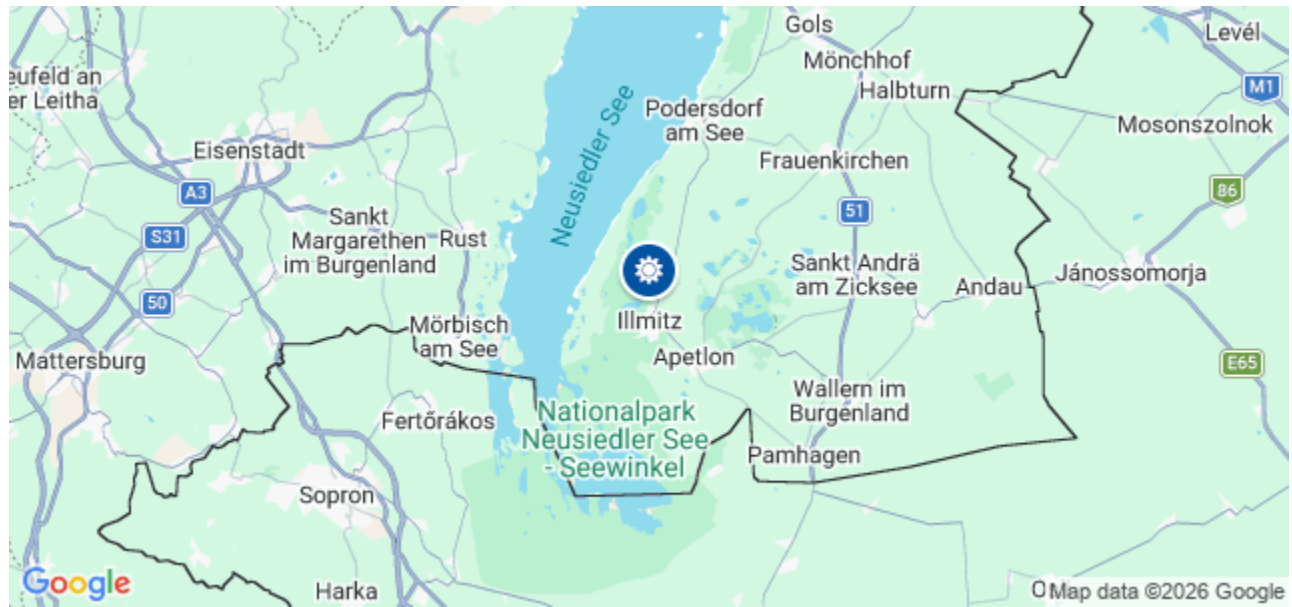

Lage

- ✓ 5 Gehminuten zum Zentrum von Illmitz

Haben Sie Fragen? T. +41 71 8866088 | E. info@highlifereisen.ch