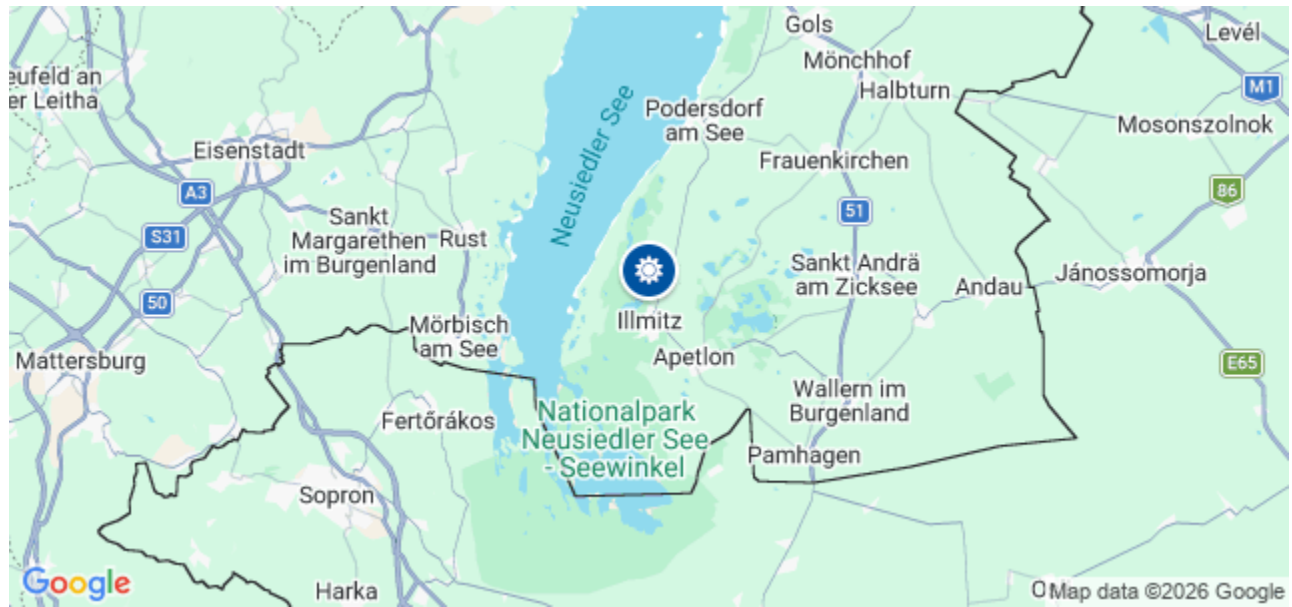

Lage

- ✓ 5 Gehminuten zum Zentrum von Illmitz

Haben Sie Fragen? T. +41 71 8866088 | E. info@highlifereisen.ch