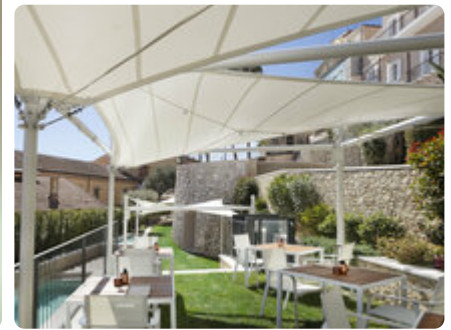

CASA CLÀT *****

📍 Sardinien - Cagliari

Unsere Meinung

Kleines Suiten-Hotel im Herzen Cagliari

Im Herzen Cagliari liegt das moderne 5*-Hotel Casa Clàt. Mit lediglich neun individuellen Suiten besitzt es einen besonderen Wohlfühlcharakter. Modern und elegant beschreiben diesen besonderen Ort, der sich durch Kunst und Design hervorhebt.