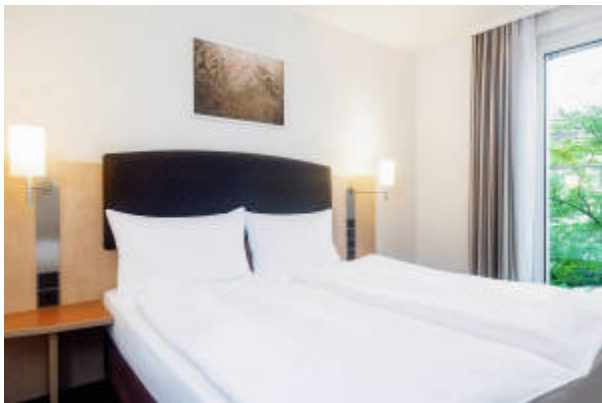

- ✓ WLAN (kostenfrei)
- ✓ Frühstücksbuffet mit Bioprodukten
- ✓ Lobby Lounge
- ✓ Snackautomaten
- ✓ Tagungsräume

Zimmer

Für einen angenehmen und entspannten Aufenthalt sorgen 179 komfortabel eingerichtete Hotelzimmer.

Standard

- ✓ min 1E/max 3E
- ✓ ca. 21 m²
- ✓ Doppel- oder Twin-Betten
- ✓ Bad mit Dusche
- ✓ Klimaanlage
- ✓ Safe
- ✓ Föhn
- ✓ kostenfreies WLAN
- ✓ Free TV

Haben Sie Fragen? T. +41 71 8866088 | E. info@highlifereisen.ch

Superior

- ✓ min 2E/max 2E
 - ✓ ca. 21 m²
 - ✓ auf den höheren Etagen
 - ✓ Bad mit Dusche
 - ✓ Klimaanlage
 - ✓ Safe
 - ✓ Föhn
 - ✓ kostenfreies WLAN
 - ✓ Sat-TV und kostenloses Sky-TV
 - ✓ Kühlschrank
 - ✓ Kaffee-/Teezubereitungsmöglichkeit
 - ✓ Zimmer mit Terrasse auf Anfrage (gegen Aufpreis)
-